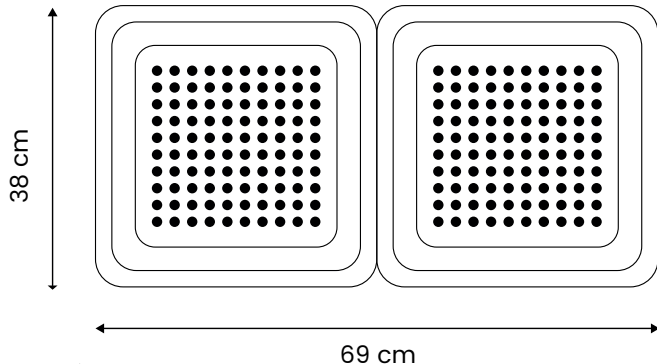

## MODELO: FX-500W

Luminaria FX-500w puede convertir cualquier recinto en un lugar que brille con luz propia todos los acontecimientos únicos llenos de emoción, esta luminaria cuenta con antideslumbrante lo que hace que se puedan capturar los movimientos y los espectadores disfrutar de una visión clara del espectáculo.

### Ideal para:

- Polideportivos
- Campos de golf
- Estacionamientos
- Rascacielos
- Auditorios
- Y más ...

**SERIE SÚPEREFICIENTE**  
**160 LÚMENES POR WATT**

Temperatura de color	6,000 K
Vida útil	50,000 h
Proteccion Ambiental	IP66
Ángulo De Apertura*	15°, 45°, 90°

Potencia Eléctrica	500 W
Tensión Eléctrica de Entrada	100 - 277 V~
Corriente Nominal	5.2 A
Frecuencia	50 - 60Hz
Peso	9 Kg
Flujo Luminoso	80,000 lm
Cuerpo	Aluminio y cristal