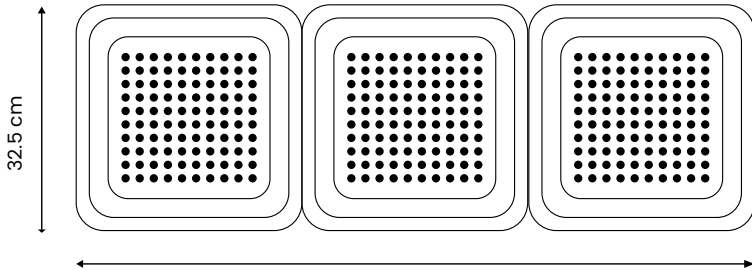

MODELO: FX-750W

Luminaria FX-750w puede convertir cualquier recinto en un lugar que brille con luz propia todos los acontecimientos únicos llenos de emoción, esta luminaria cuenta con antideslumbrante lo que hace que se puedan capturar los movimientos y los espectadores disfrutar de una visión clara del espectáculo.

Ideal para:

- Polideportivos
- Campos de golf
- Estacionamientos
- Rascacielos
- Auditorios
- Y más ...

98 cm

SERIE SÚPEREFICIENTE
160 LÚMENES POR WATT

Temperatura de color	6,000 K
Vida útil	50,000 h
Proteccion Ambiental	IP66
Ángulo De Apertura*	15°, 45°, 90°

Potencia Eléctrica	750 W
Tensión Eléctrica de Entrada	100 - 277 V~
Corriente Nominal	7.8 A
Frecuencia	50 - 60Hz
Peso	14 Kg
Flujo Luminoso	120,000 lm
Cuerpo	Aluminio y cristal