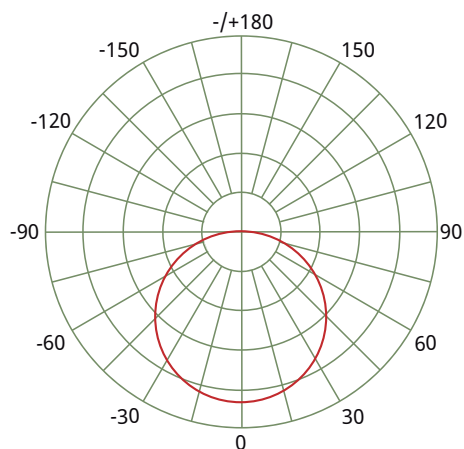

### CARACTERÍSTICAS TÉCNICAS

Potencia: 40 W  
Características eléctricas: 100 - 277 V~ 60 Hz  
Flujo luminoso: 3 300 lm  
Temperatura de color: 6 500 K  
IP20  
IRC>80  
Ángulo de apertura: 110°  
Vida útil: 25 000 h  
Certificado: NOM-003-SCFI-VIGENTE

### MEDIDAS

### CURVA FOTOMÉTRICA