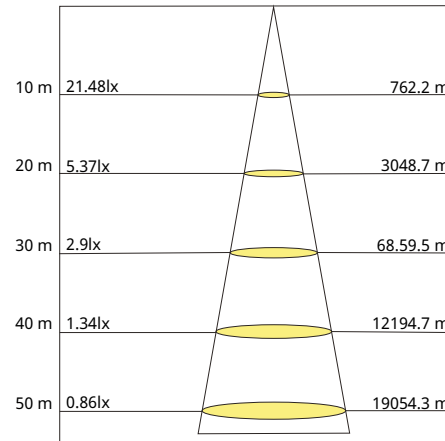

INSTALACIÓN

Empotrar / Suspender

USO

Interior

CATEGORÍA
LUMINARIO LED

FAMILIA
PANEL

CARACTERÍSTICAS TÉCNICAS

Potencia: 60 W
Características eléctricas: 100 - 277 V~ 60 Hz
Flujo luminoso: 6 000 lm
Temperatura de color: 6 500 K
IP20
IRC>80
hpf>0,9
Ángulo de apertura: 150°
Vida útil: 25 000 h
Certificado: NOM-003-SCFI-VIGENTE

PRODUCTO

MEDIDAS

CURVA FOTOMÉTRICA

CONO DE DISTRIBUCIÓN

GARANTÍA

- 2 años de garantía por defecto de fabricación en condiciones normales de operación.

NOTAS

- Con un uso de 24 h al día la vida útil reduce a 6 000 h
- Compatible con Kit de Suspensión.
- El producto no es apto para operar 24 h al día (es causa de pérdida de garantía)