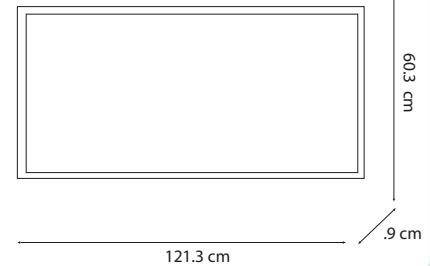

FICHA TÉCNICA

Cod. 57198

VENTOR Internacional
PHILCO VENTOR Brilla Max

MARCA
PHILCO

DESCRIPCIÓN DEL PRODUCTO

- -Luminario LED
- -Luz blanca
- -Tecnología SMD
- -Óptica: Opalina

- -Pantalla de Poliestireno
- -Cuerpo de Aluminio

INSTALACIÓN

Empotrar / Suspender

USO

Interior

CATEGORÍA
LUMINARIO LED

FAMILIA
PANEL

CARACTERÍSTICAS TÉCNICAS

Potencia: 60 W
Características eléctricas: 100 - 277 V~ 60 Hz
Flujo luminoso: 6 000 lm
Temperatura de color: 6 500 K
IP20
IRC>80
hpf>0,9
Ángulo de apertura: 150°
Vida útil: 25 000 h
Certificado: NOM-003-SCFI-VIGENTE

PRODUCTO

MEDIDAS

CURVA FOTOMÉTRICA

CONO DE DISTRIBUCIÓN

GARANTÍA

- 2 años de garantía por defecto de fabricación en condiciones normales de operación.

NOTAS

- Con un uso de 24 h al día la vida útil reduce a 6 000 h
- -Compatible con Kit de Suspensión.
- -El producto no es apto para operar 24 h al día (es causa de pérdida de garantía)

APLICACIONES

Residenciales

Oficinas

Centro Comerciales

Restaurantes

Hoteles

Escuelas