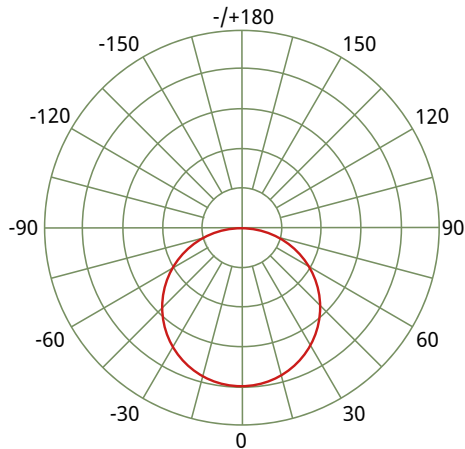

FICHA TÉCNICA

Cod. 57198

VENTOR Internacional
PHILCO VENTOR Brilla Max

MARCA
PHILCO

DESCRIPCIÓN DEL PRODUCTO

- Luminario LED
- Luz blanca
- Tecnología SMD
- Óptica: Opalina

- Pantalla de Poliestireno
- Cuerpo de Aluminio

INSTALACIÓN

Empotrar / Suspender

USO

Interior

CATEGORÍA
LUMINARIO LED

FAMILIA
PANEL

CARACTERÍSTICAS TÉCNICAS

Potencia: 60 W
Características eléctricas: 100 - 277 V~ 60 Hz
Flujo luminoso: 6 000 lm
Temperatura de color: 6 500 K
IP20
IRC>80
hpf>0,9
Ángulo de apertura: 150°
Vida útil: 25 000 h
Certificado: NOM-003-SCFI-VIGENTE

PRODUCTO

MEDIDAS

CURVA FOTOMÉTRICA

CONO DE DISTRIBUCIÓN

GARANTÍA

- 2 años de garantía por defecto de fabricación en condiciones normales de operación.

NOTAS

- Con un uso de 24 h al día la vida útil reduce a 6 000 h
- Compatible con Kit de Suspensión.
- El producto no es apto para operar 24 h al día (es causa de pérdida de garantía)