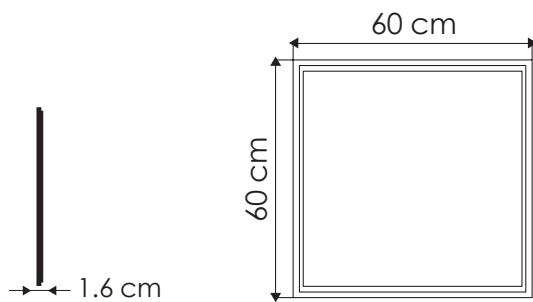

EG-60X60LP-36W

Ideal para:

- Cadenas boutique
- Corporativos
- Oficinas
- Residencias

Ficha Técnica

PANEL LED 60X60 es una luminaria para empotrar o suspender. Reemplaza luminarias de 2 x 32 W T8. Cuenta con un diseño muy esbelto y usa una tecnología única de difusión de luz para crear espacios uniformemente brillantes con un confort visual único por su bajo factor de deslumbramiento. Línea moderna y muy estética de fácil instalación y bajo mantenimiento

LINEA INTERIOR
OFFICE

MODELO:

EG-60X60LP-36W

Certificado
NOM
LED

EMERGENCIA
Disponibles con balastro
de emergencia

DISPONIBLE
VERSIÓN ATENUABLE

● 4 100 K
● 6 000 K
Temperatura de color (TCC)

Vida útil
LED 35,000 h

IP50
Protección
contra el ambiente

105°
Ángulo
de apertura

Potencia Eléctrica	Tensión Eléctrica de Entrada	Corriente Nominal	Frecuencia	Peso	Factor de Potencia	Flujo Luminoso	Difusor
36 W	100 - 240 V~	0.30 A	50 - 60Hz	3.94 Kg	0.95	3,240 lm	Opalino