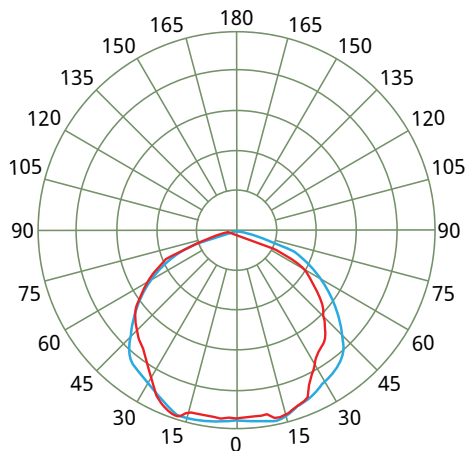

INSTALACIÓN

Sobreponer

USO

Exterior

CATEGORÍA
LUMINARIO LED

FAMILIA
REFLECTOR

CARACTERÍSTICAS TÉCNICAS

Potencia: 100 W
Características eléctricas: 100 - 240 V ~ 60 Hz 1,1 A
RGB
IP65
Ángulo de apertura: 120°
Vida útil: 25 000 h
Certificado: NOM-003-SCFI-VIGENTE

PRODUCTO

MEDIDAS

Peso: 1.205 Kg

APLICACIONES

Residenciales

Centro Comerciales

Restaurantes

Hoteles

Escuelas

CURVA FOTOMÉTRICA

CONO DE DISTRIBUCIÓN

GARANTÍA

2 años de garantía por defecto de fabricación en condiciones normales de operación.

NOTAS

Con un uso de 24 h al día la vida útil reduce a 8 000 h.
No requiere transformador.
Se pierde la garantía cuando su uso es de 24 horas continuas.