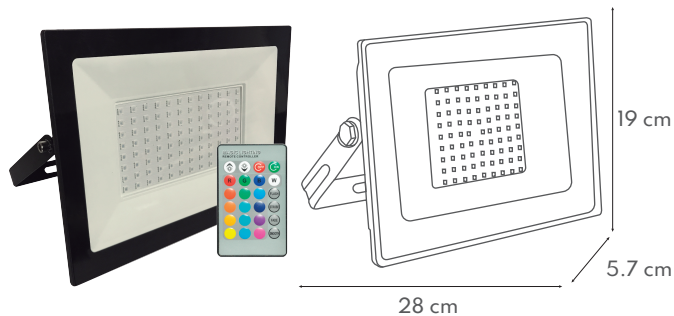

FICHA TÉCNICA

Cod. 57200

VENTOR Internacional
PHILCO VENTOR Brilla Max

MARCA
PHILCO

DESCRIPCIÓN DEL PRODUCTO

- Luminario de LED
- Luz RGB
- Tecnología SMD
- Cuerpo de aluminio de alta resistencia
- Óptica de cristal
- Terminado color negro
- Cambio de colores (4 Efectos de luz)
- Atenuable
- On/Off

INSTALACIÓN

Sobreponer

USO

Exterior

CATEGORÍA
LUMINARIO LED

FAMILIA
REFLECTOR

CARACTERÍSTICAS TÉCNICAS

Potencia: 100 W
Características eléctricas: 100 - 240 V ~ 60 Hz 1,1 A
RGB
IP65
Ángulo de apertura: 120°
Vida útil: 25 000 h
Certificado: NOM-003-SCFI-VIGENTE

PRODUCTO

MEDIDAS

Peso: 1.205 Kg

APLICACIONES

Residenciales

Centro Comerciales

Restaurantes

Hoteles