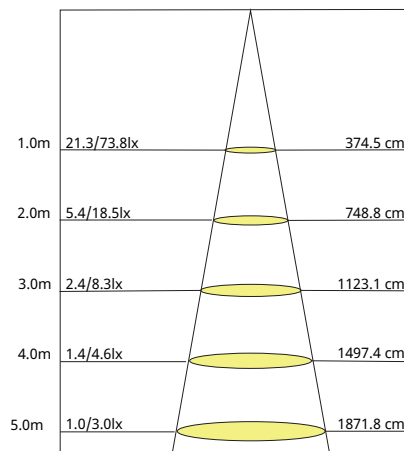

CONO DE DISTRIBUCIÓN

GARANTÍA

2 años de garantía por defecto de fabricación en condiciones normales de operación.

NOTAS

Con un uso de 24 h al día la vida útil reduce a 8 000 h.
No requiere transformador.
Se pierde la garantía cuando su uso es de 24 horas continuas.