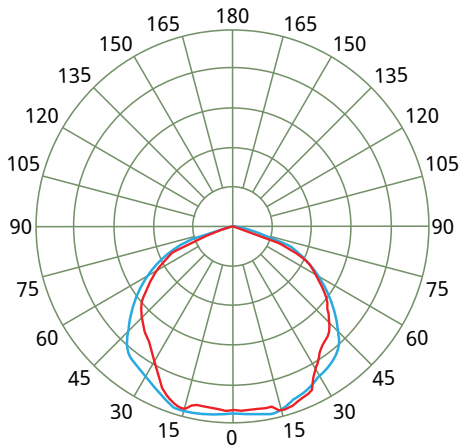

Potencia: 30 W
Características eléctricas: 100 - 240 V ~ 60 Hz 0,35 A
RGB
IP65
Ángulo de apertura: 120°
Vida útil: 25 000 h
Certificado: NOM-003-SCFI-VIGENTE

PRODUCTO

MEDIDAS

Peso: 0.491 Kg

APLICACIONES

Residenciales

Centro Comerciales

Restaurants

Hoteles

Escuelas

CURVA FOTOMÉTRICA

CONO DE DISTRIBUCIÓN

GARANTÍA

2 años de garantía por defecto de fabricación en condiciones normales de operación.