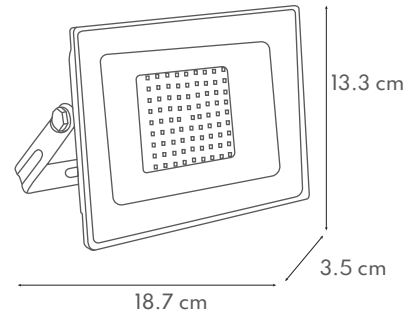

- Cambio de colores (4 Efectos de luz)
- Atenuable
- On/Off

INSTALACIÓN

Sobreponer

USO

Exterior

CATEGORÍA
LUMINARIO LED

FAMILIA
REFLECTOR

CARACTERÍSTICAS TÉCNICAS

Potencia: 30 W
Características eléctricas: 100 - 240 V ~ 60 Hz 0,35 A
RGB
IP65
Ángulo de apertura: 120°
Vida útil: 25 000 h
Certificado: NOM-003-SCFI-VIGENTE

PRODUCTO

MEDIDAS

Peso: 0.491 Kg

APLICACIONES

Residenciales