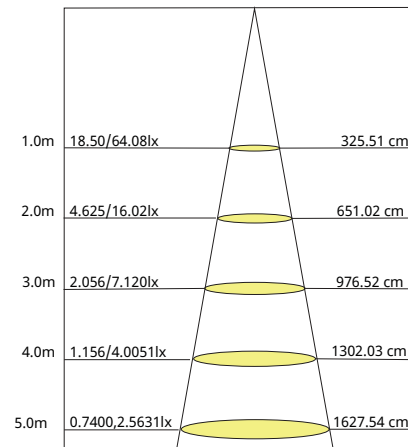

Potencia: 30 W
Características eléctricas: 100 - 240 V ~ 60 Hz 0,35 A
RGB
IP65
Ángulo de apertura: 120°
Vida útil: 25 000 h
Certificado: NOM-003-SCFI-VIGENTE

PRODUCTO

MEDIDAS

Peso: 0.491 Kg

APLICACIONES

Residenciales

Centro Comerciales

Restaurants

Hoteles

Escuelas

CURVA FOTOMÉTRICA

CONO DE DISTRIBUCIÓN

GARANTÍA

2 años de garantía por defecto de fabricación en condiciones normales de operación.