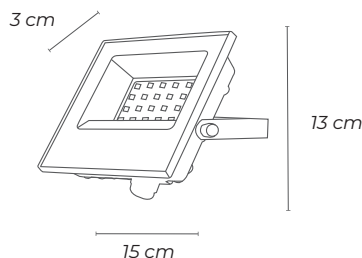

25 000 h

Material

Aluminio

Pantalla

Policarbonato

Incluye válvula de drenaje

Medidas

Factor de Empaque

Peso: 7.6 kg

Alto: 31 cm

Largo: 35 cm

Ancho: 19 cm

Contenido: **20 pzs.**